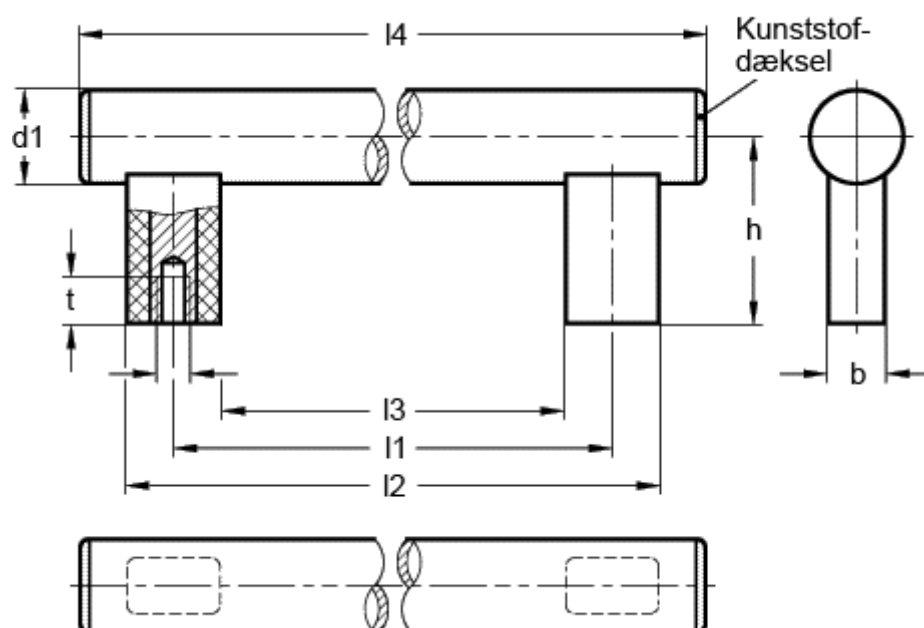

Varenummer: 201143600

Beskrivelse: E+G Rørgreb GN 666-30-M6-600-EL

Mål

b = 18

t min = 15

d1 = 30

d2 = M6

h = 60

l1 = 600

l2 = 630

l3 = 570

l4 = 665